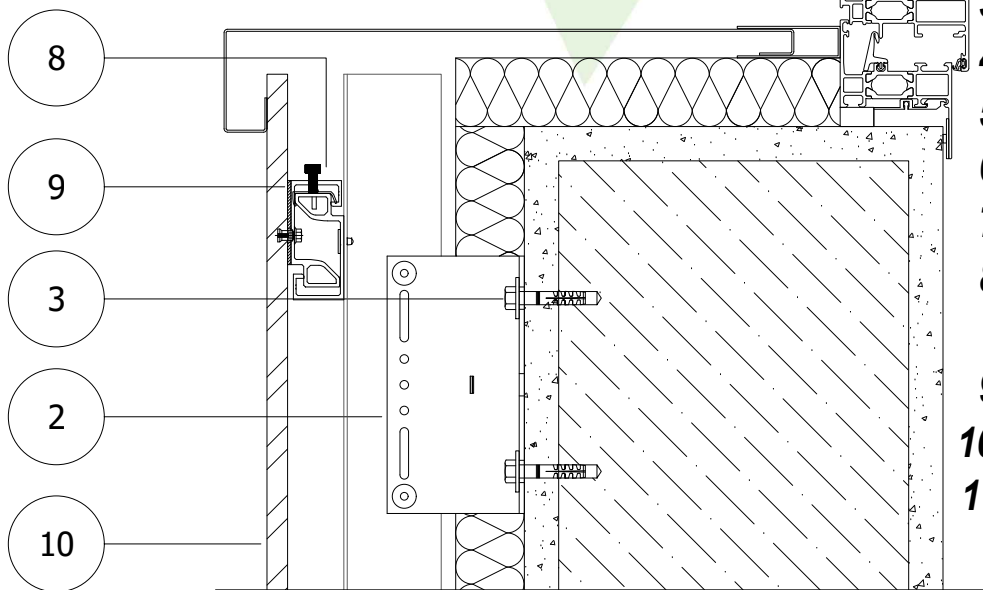

**ALIVA®** SISTEMAS PER FACCIATE

**LEYENDA**

- 1** MONTANTE T1
- 2** MÉNSULA L ( con resorte)
- 3** TACO DE ANCLAJE
- 4** REMACHE TL
- 5** CORRIENTE ORAS
- 6** GANCHO
- 7** TACOANCHOR
- 8** GANCHO DE REGULACIÓN  
CON SISTEMA DE FRENO
- 9** NEOPRENE
- 10** BALDOSA DE GRES PROCELÁNICO
- 11** CHAPA

**ESTRUCTURA ALI S**

Sección vertical dintel-antepecho chapa