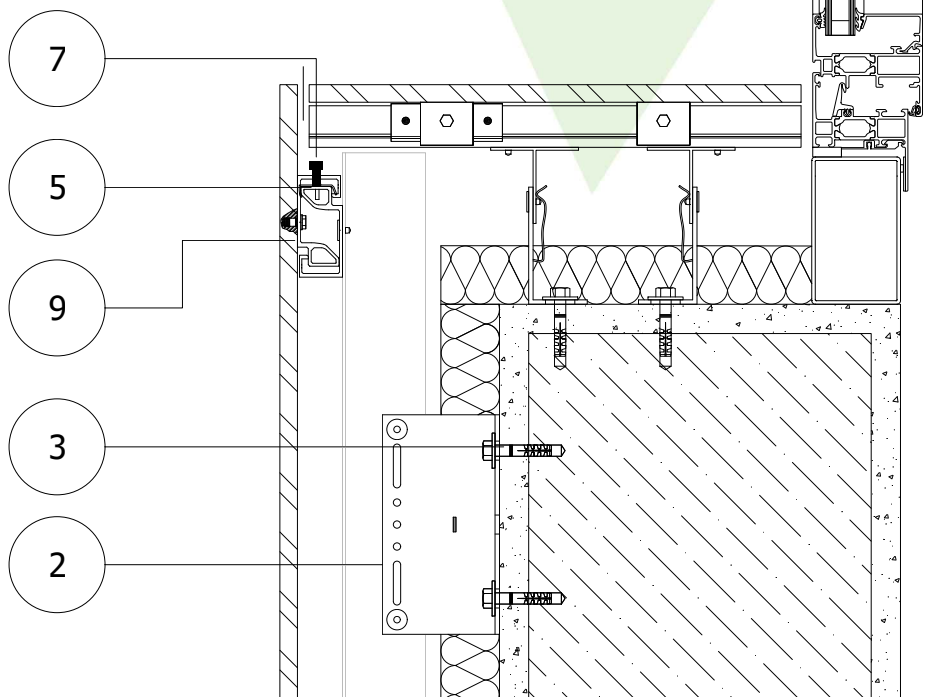

ALIVA® SISTEMI PER FACCIATE

- LEYENDA**
- 1 MONTANTE T1
 - 2 MÉNSULA L (con resorte)
 - 3 ANCLAJE A MURO
 - 4 REMACHE TL
 - 5 SISTEMA DE FRENO
 - 6 PERFIL ORAS
 - 7 TORNILLO DE REGULACIÓN
 - 8 TACO
 - 9 GANCHO
 - 10 PANEL

ESTRUCTURA ALI FIBROS-ALI HPLS

Sección vertical dintel-antepecho revestido