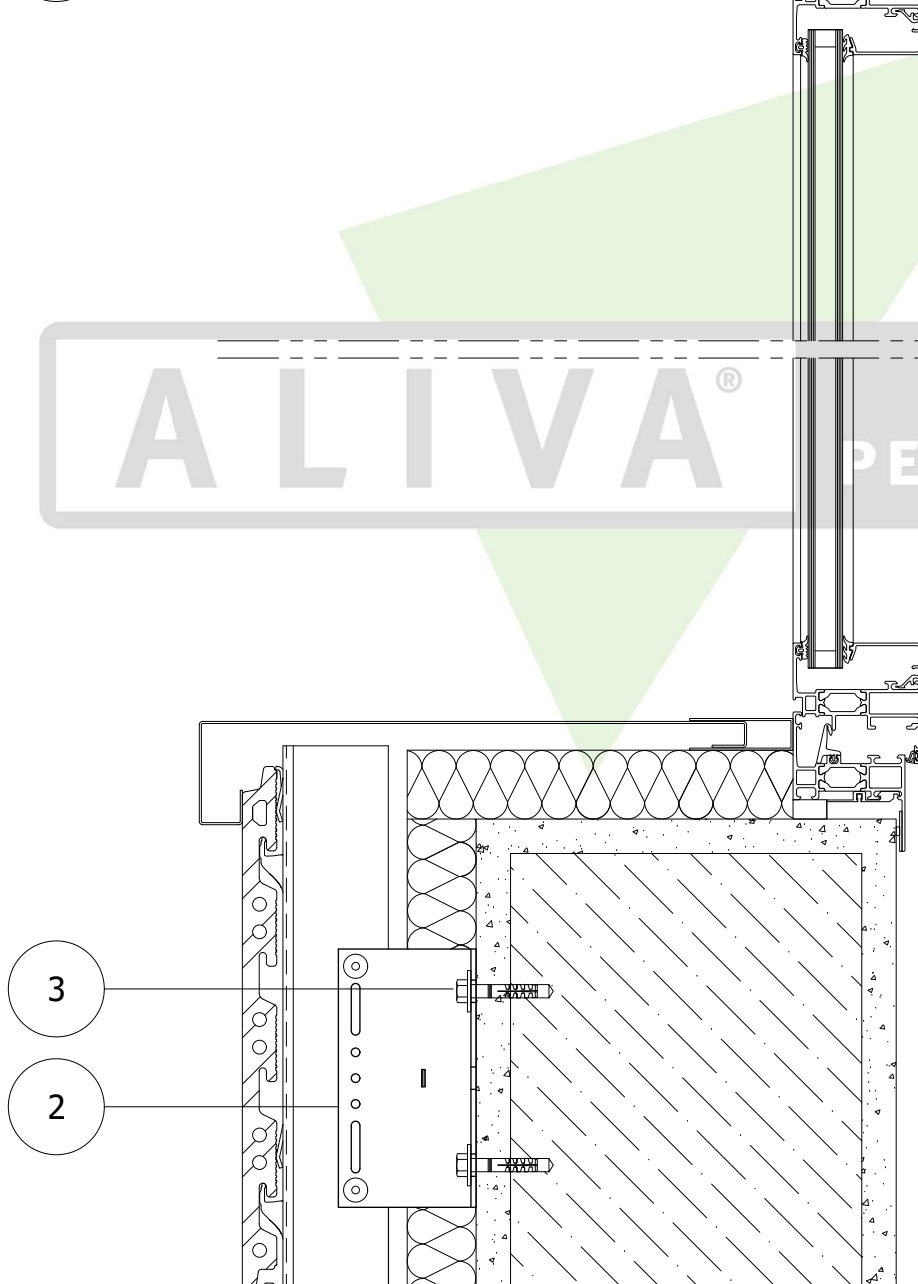

ALIVA®

SISTEMI
PER FACCIATE

LEYENDA

- 1** ALI K20 PERFIL VERTICAL
- 2** MÉNSULA L (con resorte)
- 3** TACO DE ANCLAJE
- 4** REMACHE TL
- 5** BALDOSA DE GRES PROCELÁNICO
- 6** CHAPA

ESTRUCTURA ALI K20

Sección vertical dintel-antepecho chapa