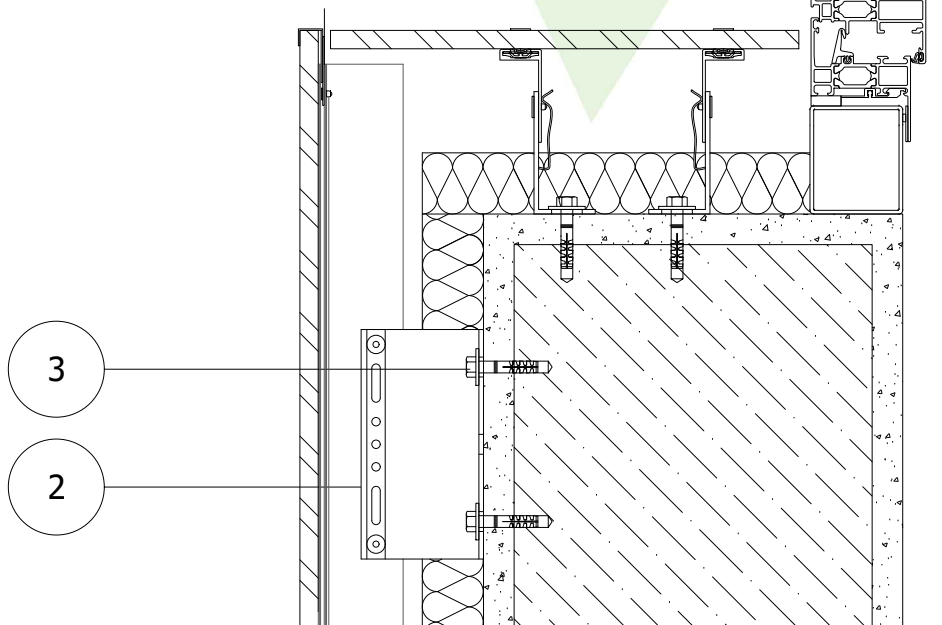

ALIVA[®]

**SISTEMI
PER FACCIATE**

LEYENDA

- 1 ALI Q PERFIL VERTICAL**
- 2 MÉNSULA U**
- 3 TACO DE ANCLAJE**
- 4 REMACHE TSV**
- 5 BALDOSA DE VIDRIO**
- 6 CLIP BASE**

ESTRUCTURA ALI GLASS Q

Sección vertical dintel-antepecho vidrio

ALIVA[®] **SISTEMI
PER FACCIATE**