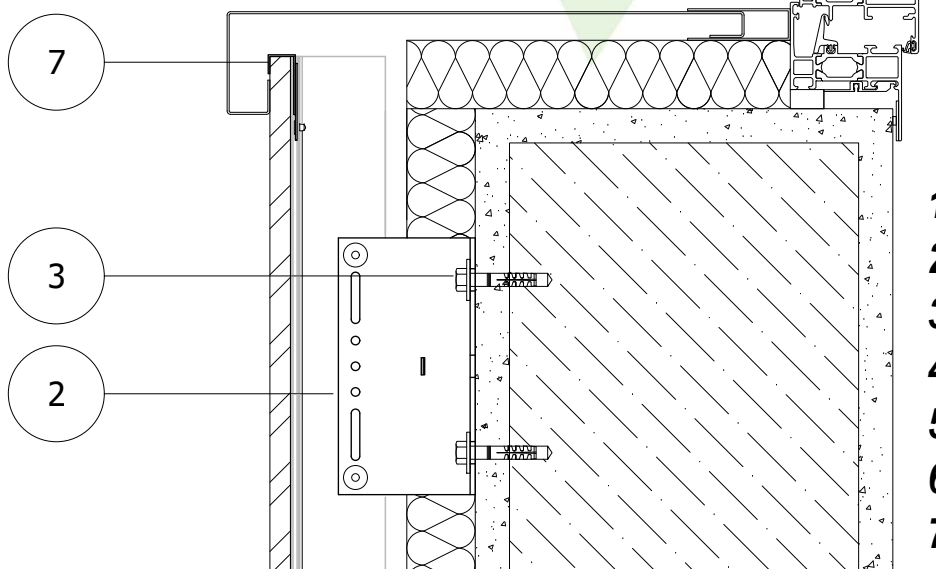

ALIVA®

SISTEMI
PER FACCIATE

LEYENDA

- 1 ALI M PERFIL VERTICAL
- 2 MÉNSULA L (con resorte)
- 3 TACO DE ANCLAJE
- 4 REMACHE TL
- 5 BALDOSA DE GRES PROCELÁNICO
- 6 CHAPA
- 7 CLIP BASE

ESTRUCTURA Ali M

Sección vertical dintel-antepecho chapa

ALIVA®

SISTEMI
PER FACCIATE