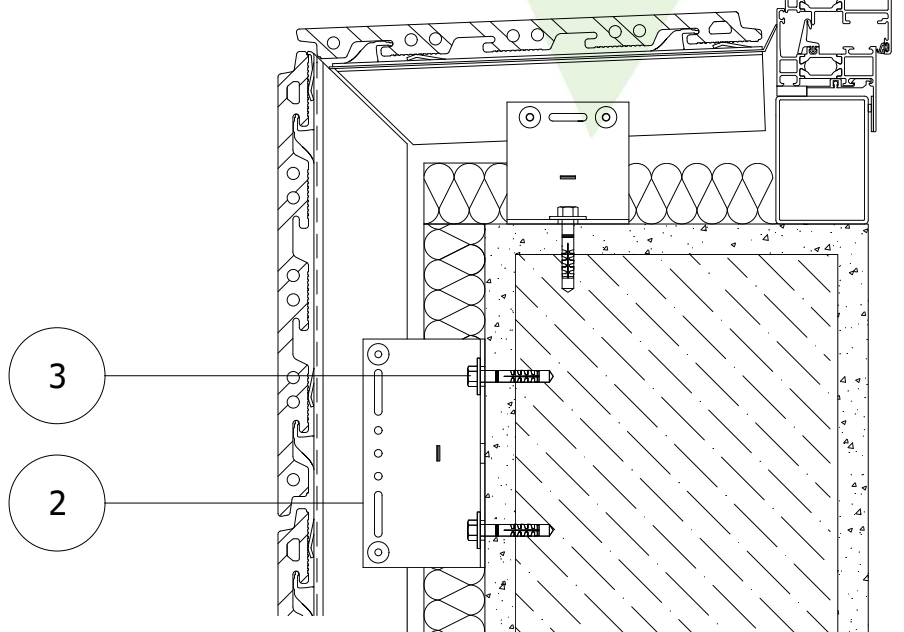

LEGENDA

- 1 PROFILO MONTANTE T K20
- 2 STAFFA L (con molla)
- 3 TASSELLO
- 4 RIVETTO TL
- 5 LASTRA IN GRES

ALIVA®

SISTEMI PER FACCIATE

LEGEND

- 1 T K20 VERTICAL MULLION
- 2 L BRACKET (with spring)
- 3 BOLT
- 4 TL RIVET
- 5 GRES TILE

ALIVA® SISTEMI PER FACCIATE

Struttura ALI K20

Sezione verticale con imbotte in gres