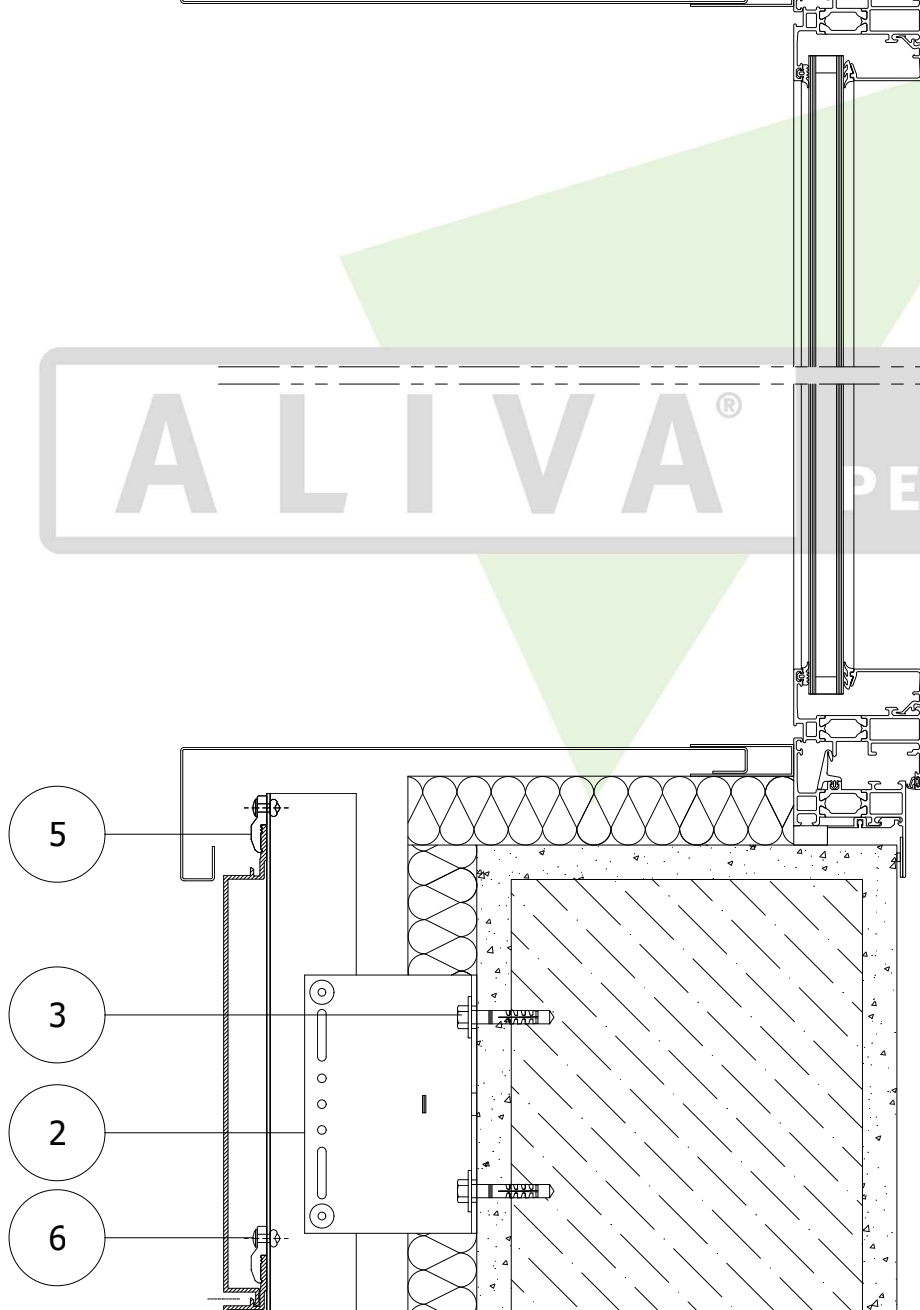

ALIVA® SISTEMI PER FACCIATE

LEYENDA

- 1** MONTANTET1
- 2** MÉNSULA L (con resorte)
- 3** TACO DE ANCLAJE
- 4** REMACHE TL
- 5** CLIP DE FIJACIÓN
- 6** REMACHE
- 7** BALDOSA DE ALUCOVERING
- 8** PERFIL DE ARRANQUE

ESTRUCTURA ALI AC

Sección vertical dintel-antepecho de chapa.