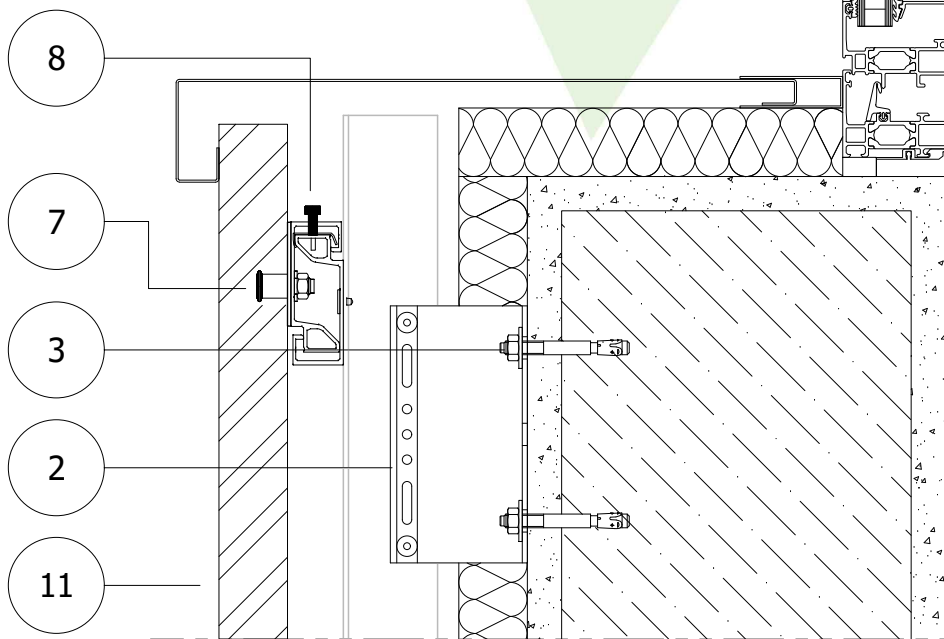

**ALIVA®**

**SISTEMI  
PER FACCIATE**

**LEYENDA**

- 1** MONTANTE SECCIÓN CUADRADA
- 2** MÉNSULA U
- 3** TACO DE ANCLAJE
- 4** REMACHE TSV
- 5** PERFIL HORIZONTAL
- 6** GANCHO
- 7** TACO
- 8** GANCHO DE REGULACIÓN  
CON SISTEMA DE FRENO
- 9** GANCHO DE REGULACIÓN
- 10** CHAPA
- 11** BALDOSA DE PIEDRA

**ALIVA®** SISTEMI  
PER FACCIATE

**ESTRUCTURA ALI STONE 3**

Sección vertical dintel-antepecho chapa