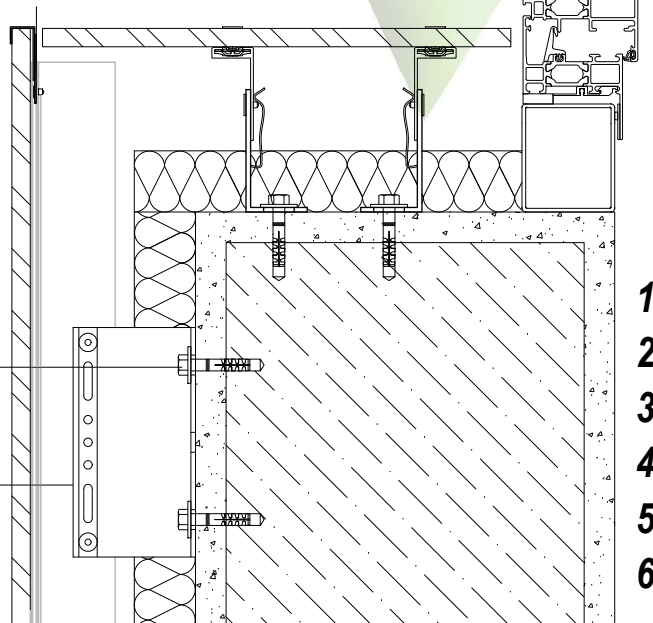

ALIVA[®]

**SISTEMI
PER FACCIATE**

LEYENDA

- 1** ALI Q PERFIL VERTICAL
- 2** MÉNSULA U
- 3** TACO DE ANCLAJE
- 4** REMACHE TSV
- 5** BALDOSA DE GRES PROCELÁNICO
- 6** CLIP BASE

ESTRUCTURA Ali Q

Sección vertical dintel-antepecho gres