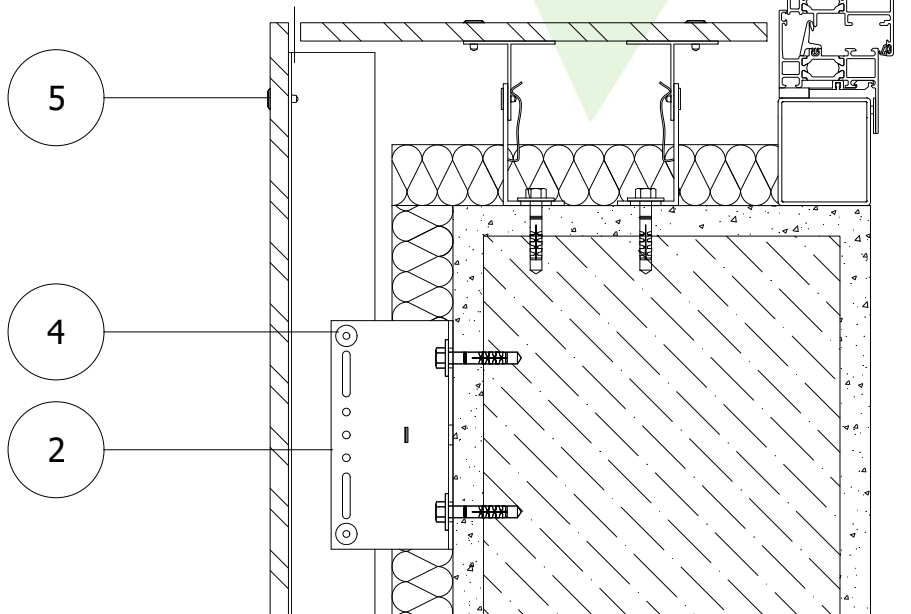

ALIVA®

SISTEMI PER FACCIATE

**LEGENDA**

- 1 PROFILO MONTANTE T
- 2 STAFFA L (con molla)
- 3 TASSELLO
- 4 RIVETTO TL
- 5 RIVETTO COLORATO
- 6 LASTRA

**LEGEND**

- 1 T VERTICAL MULLION
- 2 L BRACKET (with spring)
- 3 BOLT
- 4 TL RIVET
- 5 PAINTED RIVET
- 6 PANEL

ALIVA® SISTEMI PER FACCIATE

**Struttura ALI FIBRO- ALI HPL**

Sezione verticale con imbotte rivestito