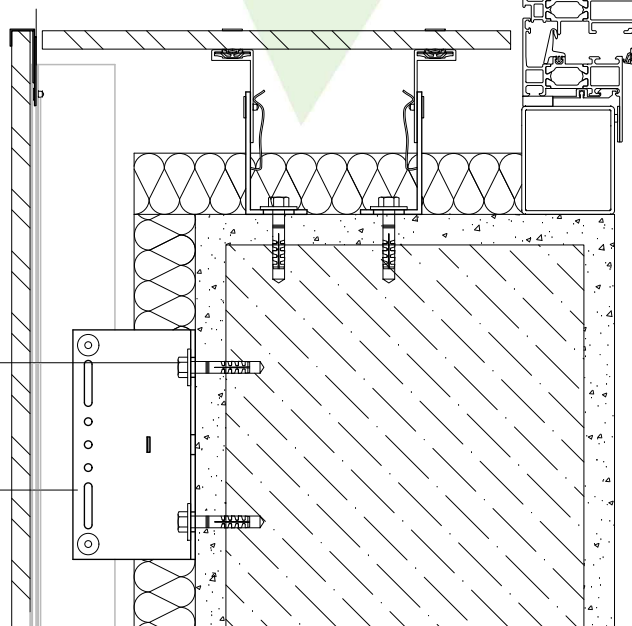

### LEYENDA

- 1** ALI M PERFIL VERTICAL
- 2** MÉNSULA L ( con resorte)
- 3** TACO DE ANCLAJE
- 4** REMACHE TL
- 5** BALDOSA DE GRES PROCELÁNICO
- 6** CLIP BASE

ALIVA® SISTEMI  
PER FACCIATE

## ESTRUCTURA ALI M

Sección vertical dintel-antepecho gres