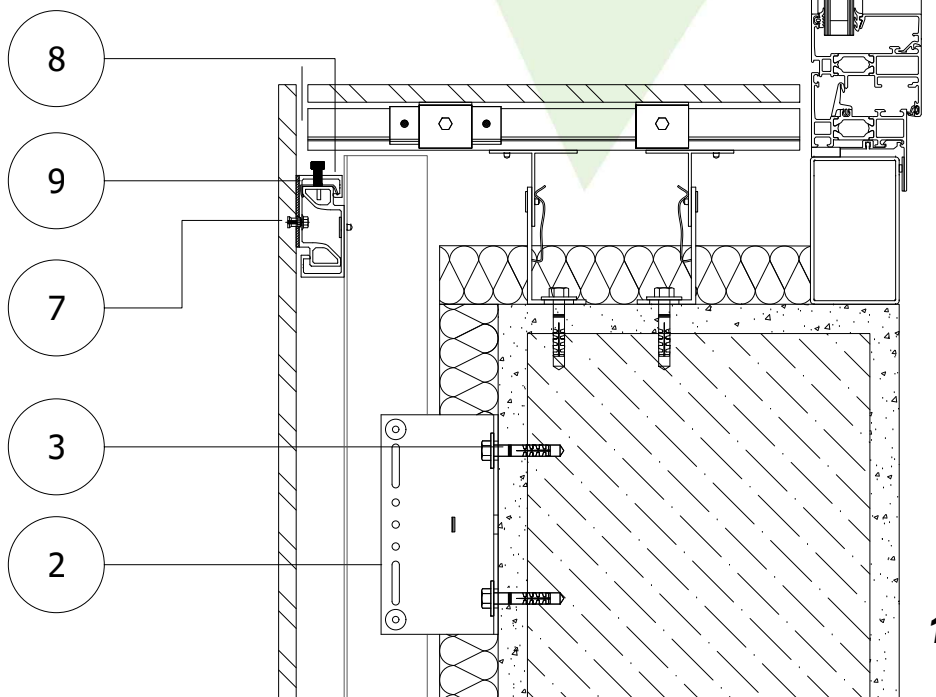

## LEYENDA

- 1** MONTANTE T1
- 2** MÉNSULA L ( con resorte)
- 3** TACO DE ANCLAJE
- 4** REMACHE TL
- 5** CORRIENTE ORAS
- 6** GANCHO
- 7** TACO ANCHOR
- 8** GANCHO DE REGULACIÓN  
CON SISTEMA DE FRENO
- 9** NEOPRENE
- 10** BALDOSA DE GRES PROCELÁNICO

## ESTRUCTURA ALI S

Sección vertical dintel-antepecho gres