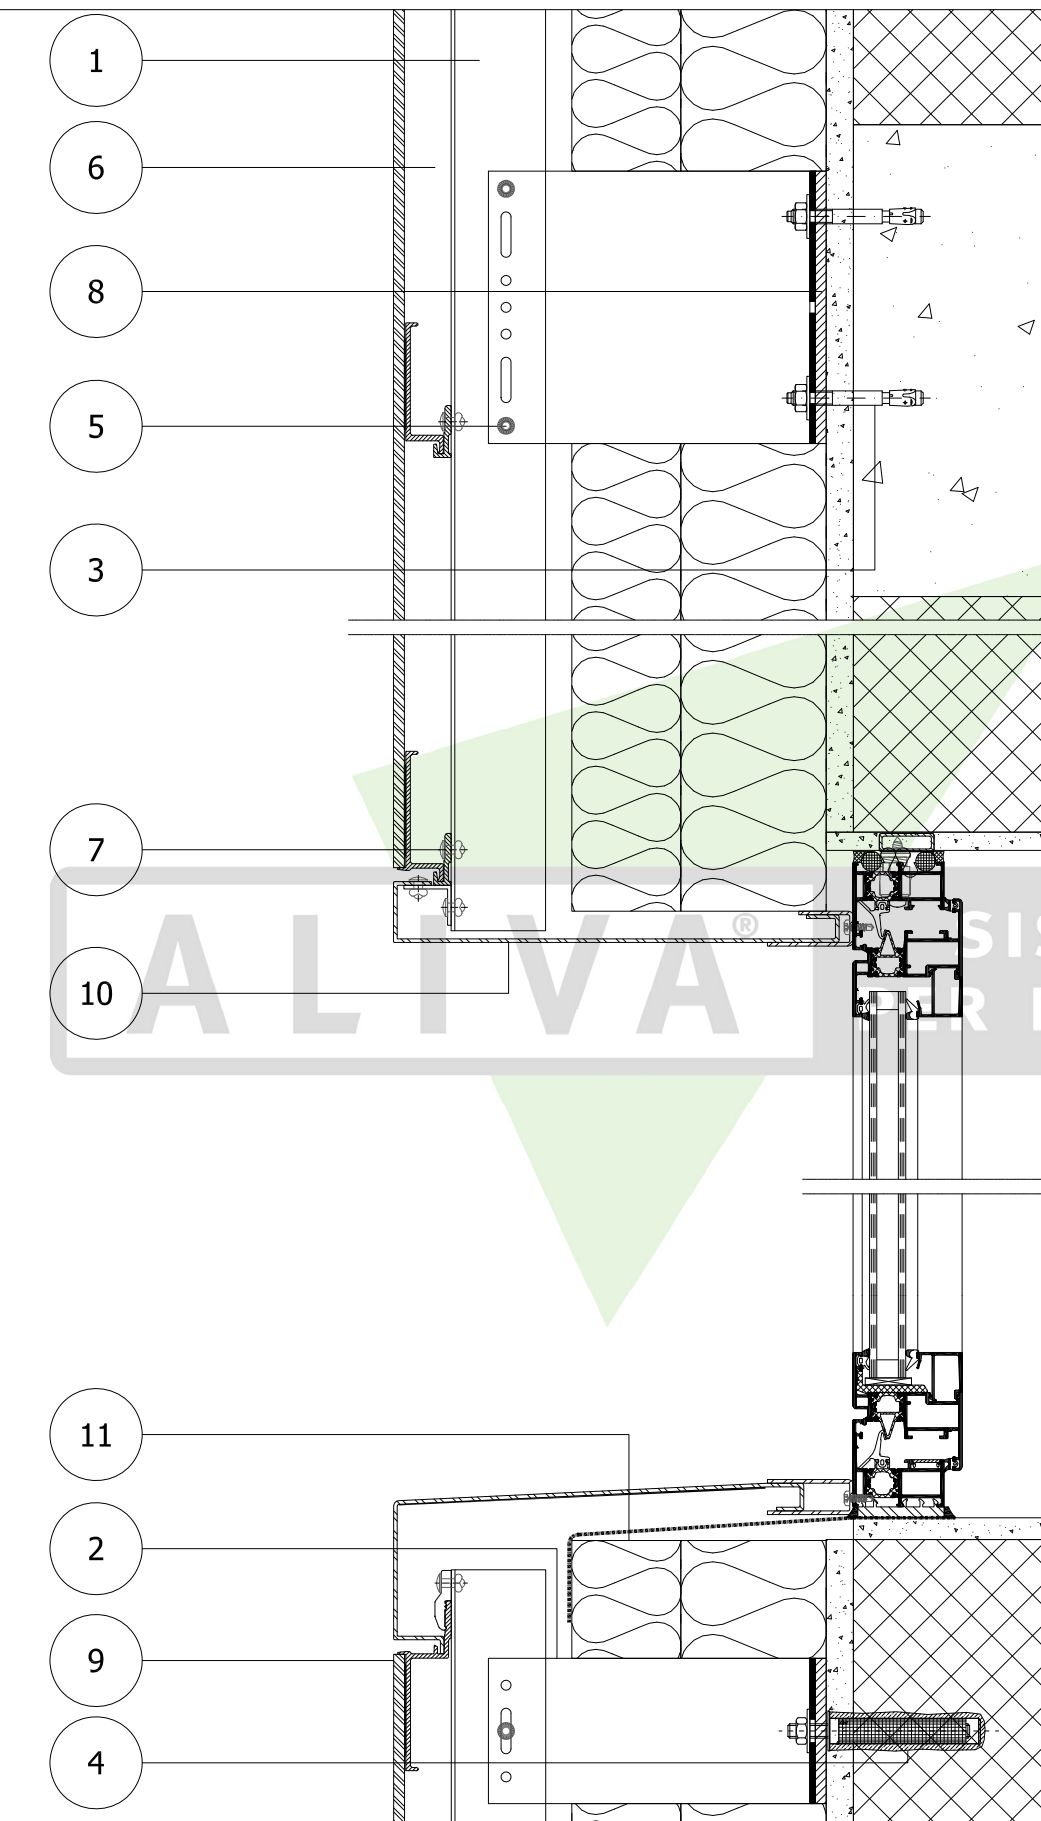

LEGENDA

- 1 MONTANTE T1
- 2 STAFFA L
- 3 TASSELLO MECCANICO
- 4 TASSELLO CHIMICO
- 5 RIVETTO TL
- 6 CLIP DI FISSAGGIO
- 7 RIVETTO
- 8 THERMOSTOP
- 9 LASTRA IN GRES PORCELLANATO
- 10 LAMIERA
- 11 LANA MINERALE CLASSE A1* CON VELO VETRO ALL'ESTERNO

LEGEND

- 1 T1 MULLION
- 2 L BRACKET
- 3 MECHANICAL ANCHOR
- 4 CHEMICAL ANCHOR
- 5 TL RIVET
- 6 RETAINING CLIP
- 7 RIVET
- 8 THERMOSTOP
- 9 PORCELAIN STONEWARE TILE
- 10 WINDOW REVEAL
- 11 A1* CLASS MINERAL WOOL WITH FIBERGLASS EXTERNAL LAYER

(*) Raccomandato dai Vigili del Fuoco
 (*) Recommended by the Fire Authority (FRS)

NEXOCOVERING

Sezione Verticale con Imbotti - Vertical Section with Window Reveals