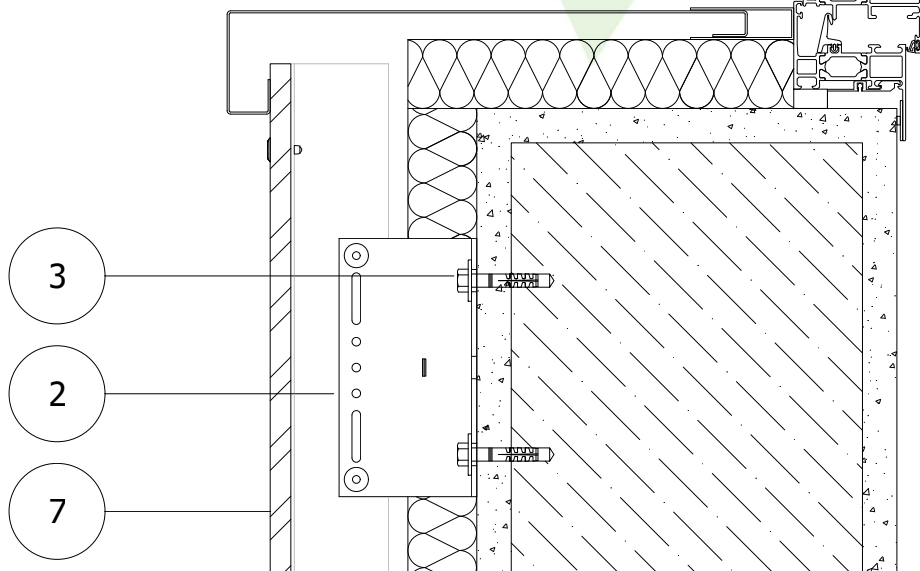

### LEYENDA

- 1** MONTANTE T1
- 2** MÉNSULA L ( con resorte)
- 3** TACO DE ANCLAJE
- 4** REMACHE TL
- 5** REMACHE PINTADO
- 6** CHAPA
- 7** PANEL

## ESTRUCTURA ALI FIBRO - ALI HPL

Sección vertical dintel-antepecho chapa.

ALIVA®

SISTEMI  
PER FACCIATE