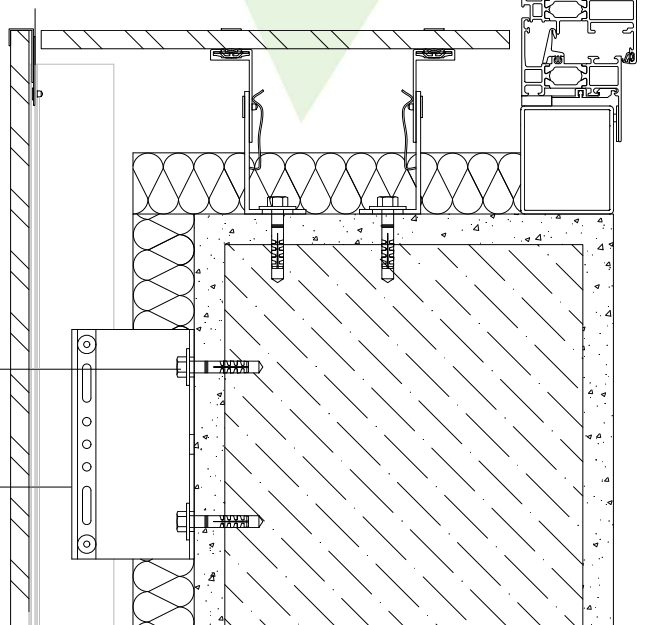

ALIVA®

SISTEMI PER FACCIATE

LEGENDA

- 1 PROFILO MONTANTE U
- 2 STAFFA U
- 3 TASSELLO
- 4 RIVETTO TSV
- 5 LASTRA IN VETRO
- 6 GANCIO DI BASE

LEGEND

- 1 U VERTICAL MULLION
- 2 U BRACKET
- 3 BOLT
- 4 TSV RIVET
- 5 GLASS TILE
- 6 BASE CLIP

Struttura Ali GLASS Q

Sezione verticale con imbotte in vetro